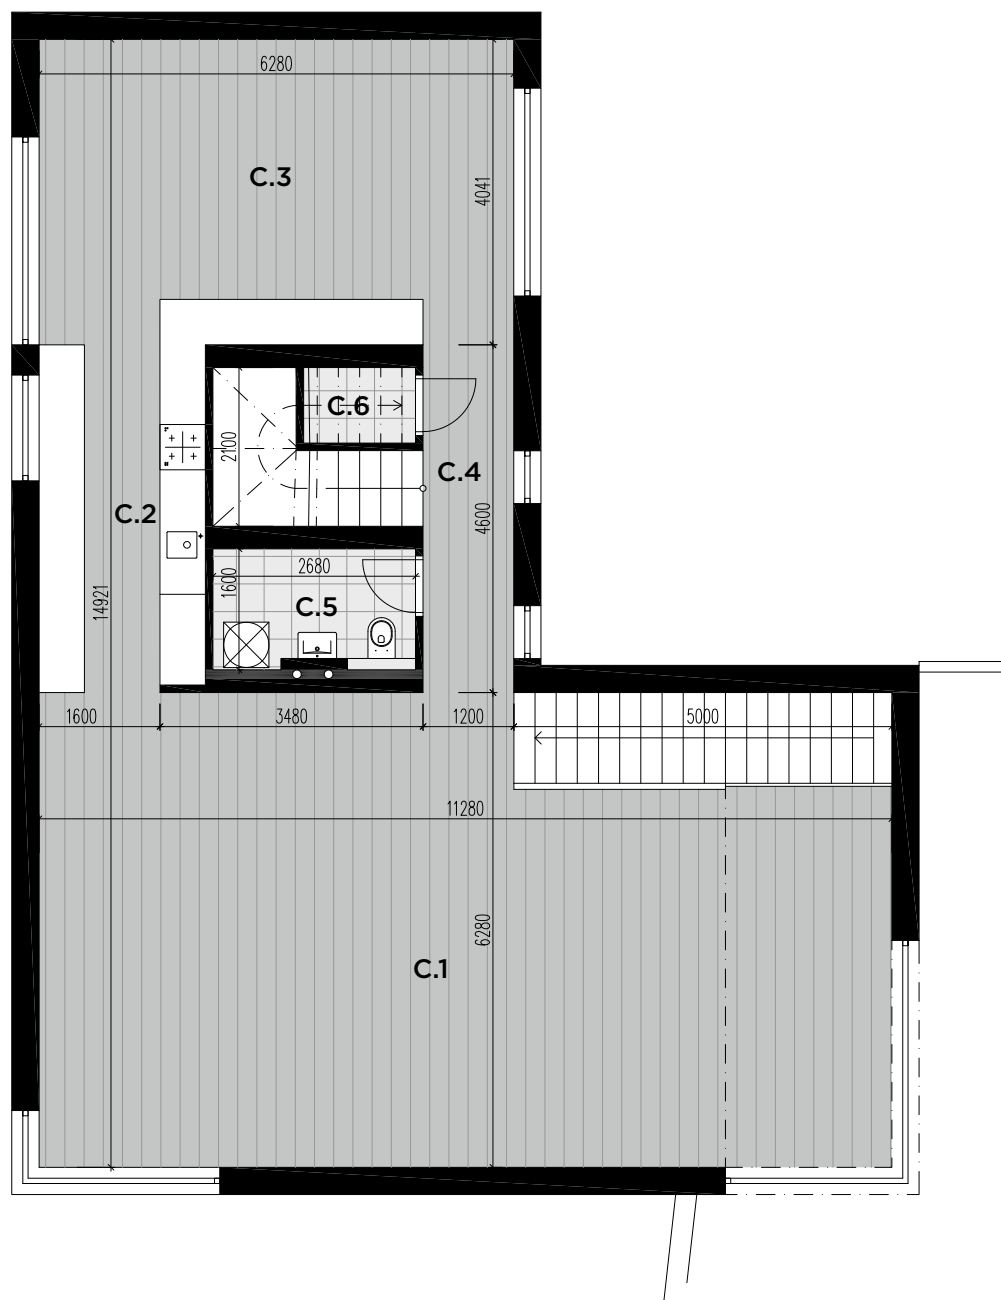

1. PODZEMNÉ PODLAŽIE - SUTERÉN

C.1	garáž	39,46 m ²
C.2	wellness + C.3 + C.6	54,87 m ²
C.3	WC + kotolňa	
C.4	vstupná hala	13,56 m ²
C.5	vnútorný bazén	
C.6	sauna + sprcha	
C.7	sklad	17 m ²

Tím CIERTAZSKÝ
NADŠTANDARDNÝ PREDAJ REALÍT

1. NADZEMNÉ PODLAŽIE - PRÍZEMIE

C.1	obývacia miestnosť	65,33 m ²
C.2	kuchyňa	9,9 m ²
C.3	jedáleň	25,38 m ²
C.4	chodba	5,52 m ²
C.5	kúpeľňa	4,28 m ²
C.6	komora	1,48 m ²

Tím CIERTAŽSKÝ
NADŠTANDARDNÝ PREDAJ REALÍT

2. NADZEMNÉ PODLAŽIE - POSCHODIE

C.1	izba 1	25,77 m ²
C.2	izba 2	21,91 m ²
C.3	izba 3	22,23 m ²
C.4	kúpeľňa 1	8 m ²
C.5	kúpeľňa 2	4,28 m ²
C.6	šatník	5,5 m ²
C.7	chodba + C.8	15,13 m ²
C.8	otvorená galéria	