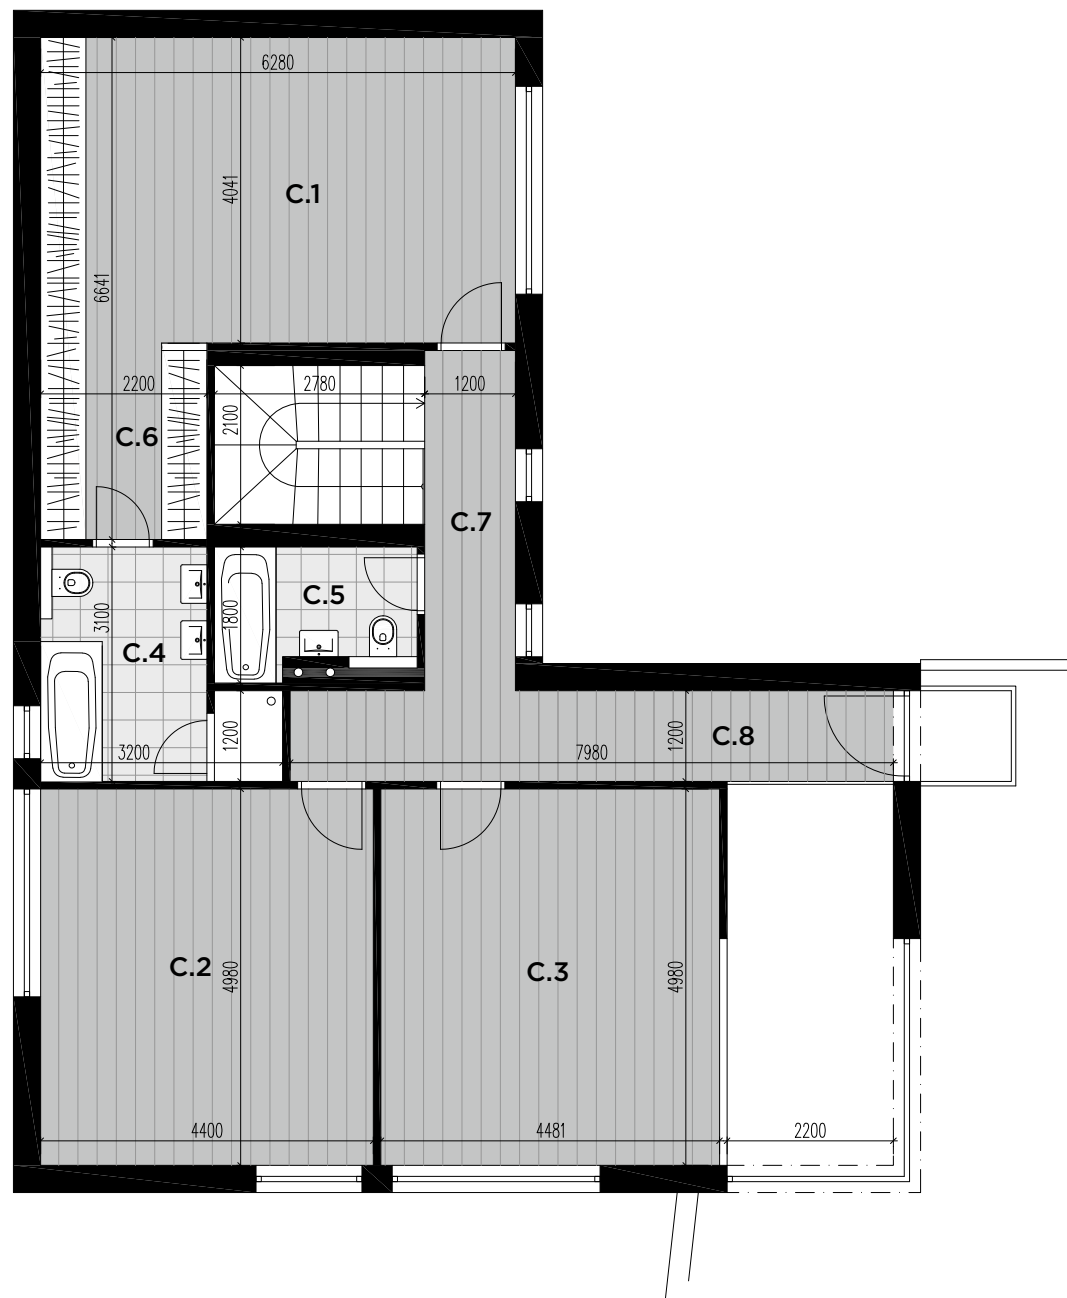

1. PODZEMNÉ PODLAŽIE - SUTERÉN

C.1	garáž	39,46 m ²
C.2	wellness + C.3 + C.6	54,87 m ²
C.3	WC + kotolňa	
C.4	vstupná hala	13,56 m ²
C.5	vnútorný bazén	
C.6	sauna + sprcha	
C.7	sklad	17 m ²

Tím CIERTAZSKÝ
NADŠTANDARDNÝ PREDAJ REALÍT

1. NADZEMNÉ PODLAŽIE - PRÍZEMIE

C.1	obývacia miestnosť	65,33 m ²
C.2	kuchyňa	9,9 m ²
C.3	jedáleň	25,38 m ²
C.4	chodba	5,52 m ²
C.5	kúpeľňa	4,28 m ²
C.6	komora	1,48 m ²

Tím CIERTAŽSKÝ
NADŠTANDARDNÝ PREDAJ REALÍT

2. NADZEMNÉ PODLAŽIE - POSCHODIE

C.1	izba 1	25,77 m ²
C.2	izba 2	21,91 m ²
C.3	izba 3	22,23 m ²
C.4	kúpeľňa 1	8 m ²
C.5	kúpeľňa 2	4,28 m ²
C.6	šatník	5,5 m ²
C.7	chodba + C.8	15,13 m ²
C.8	otvorená galéria	